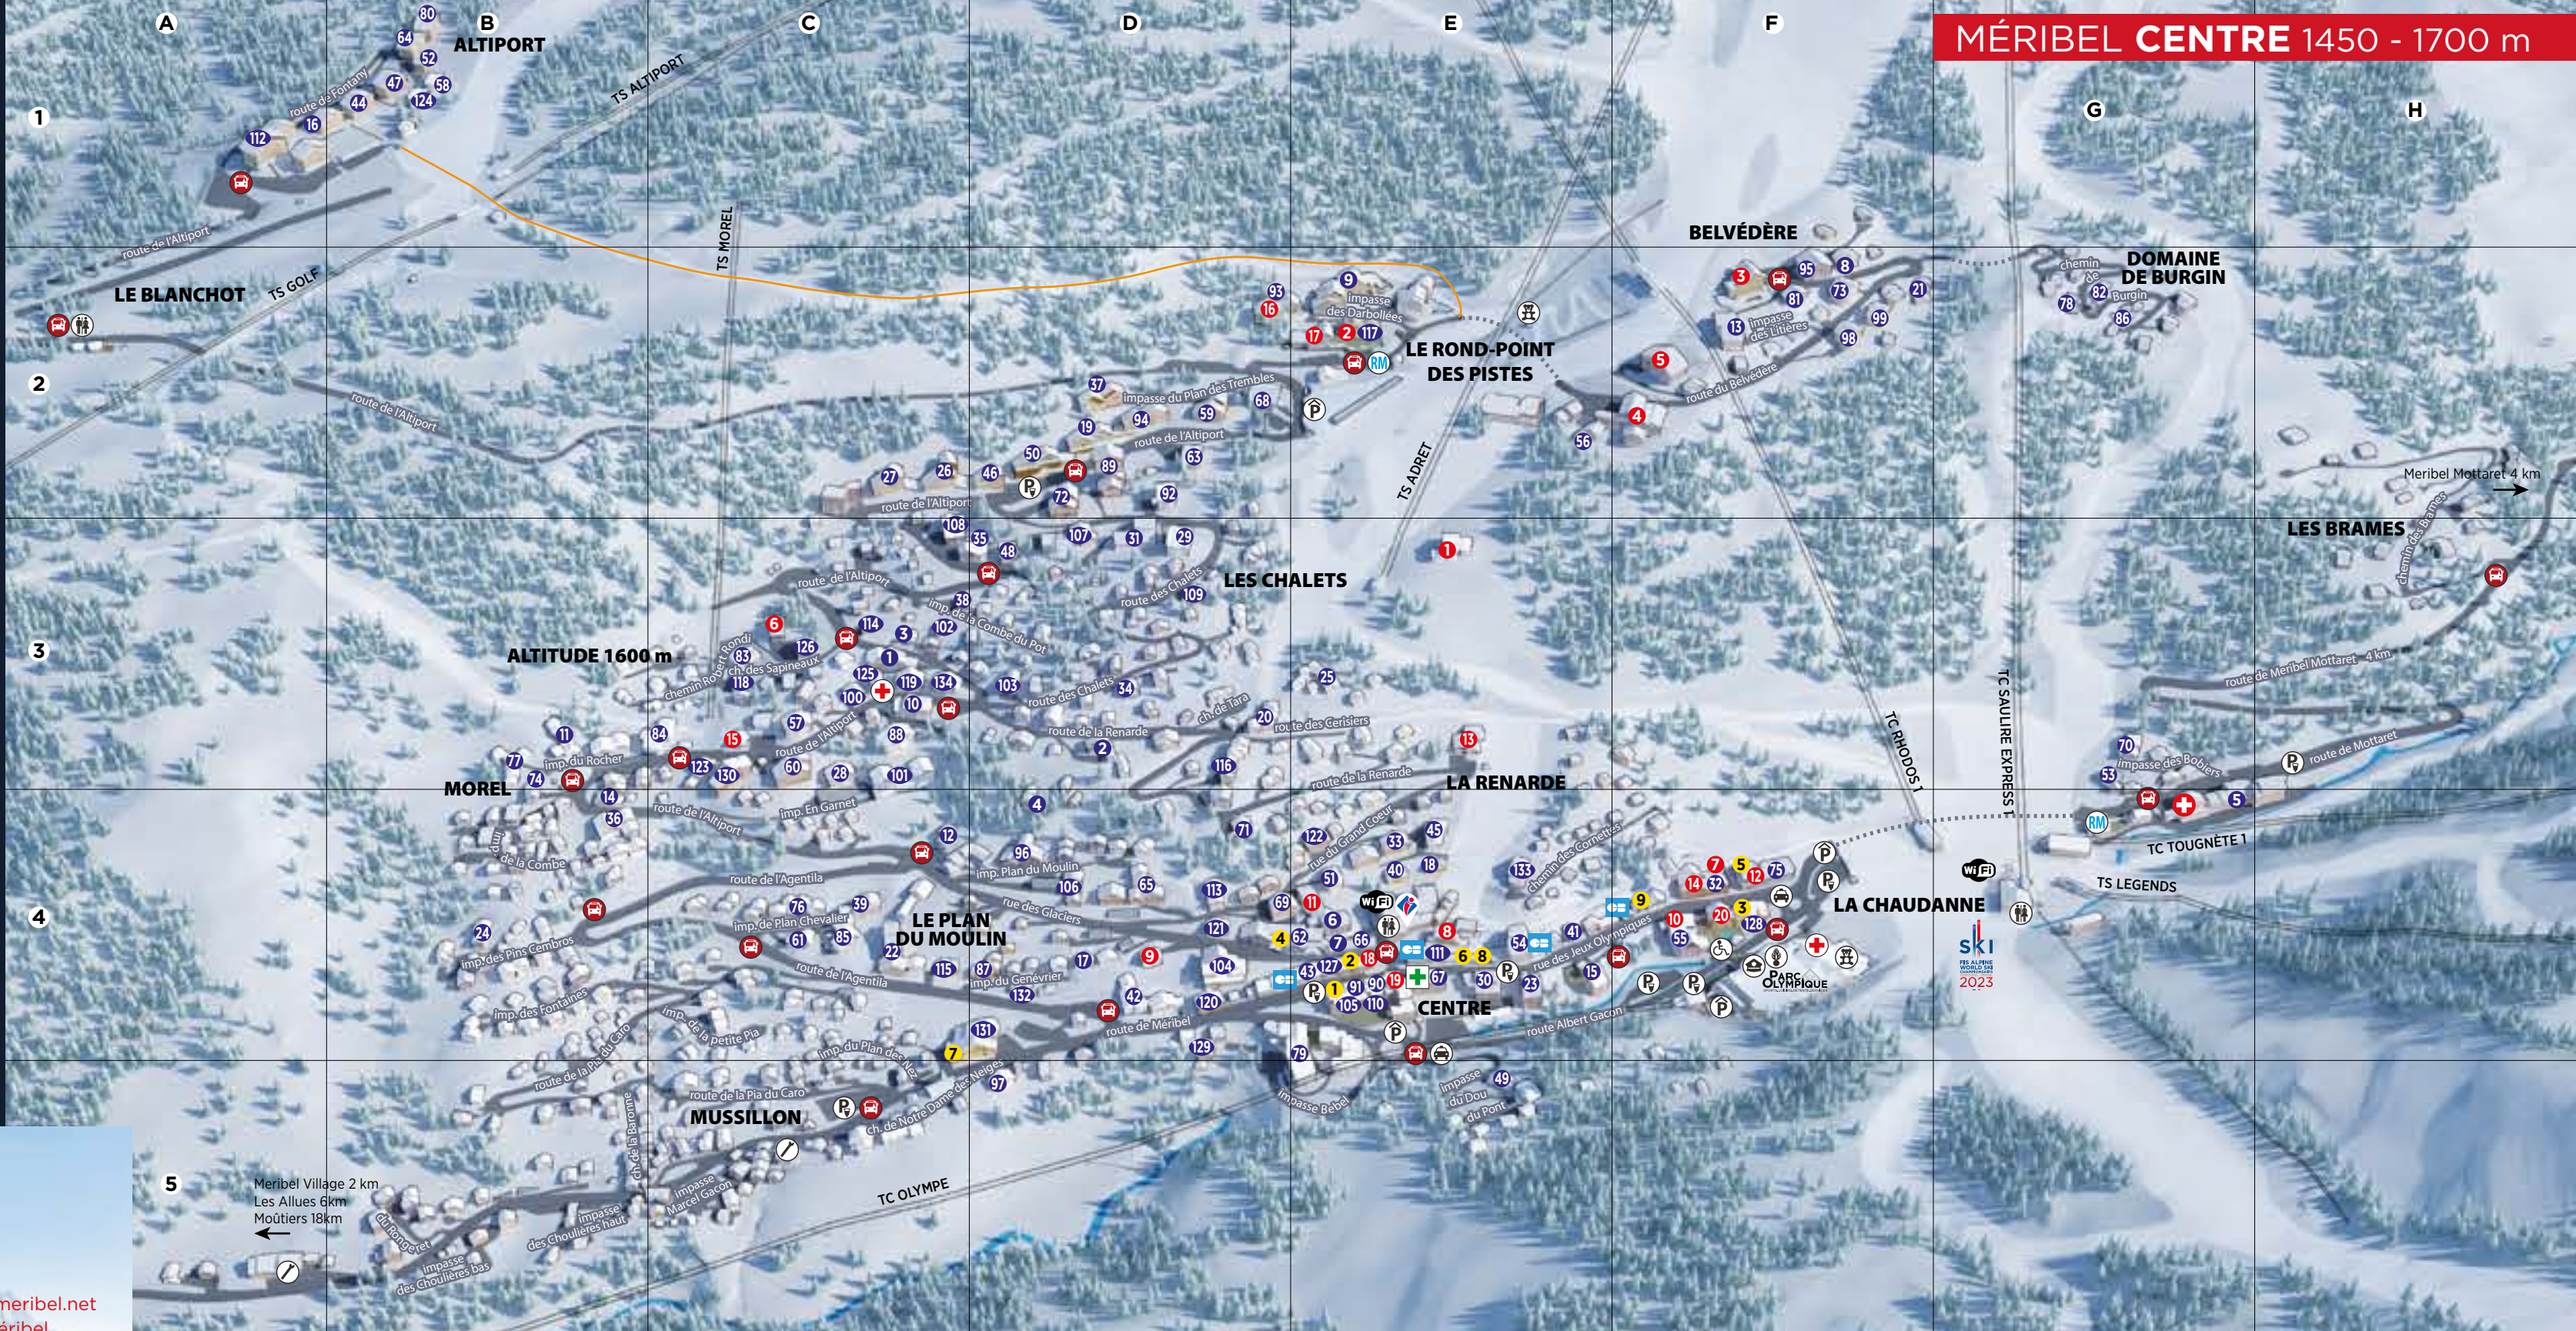

PLAN STATION RESORT MAP

MÉRIBEL CENTRE 1450 - 1700 m

HÔTELS		
Adray-Télébar	1	E3
Alba	2	E2
Allodis & Spa Clarins	3	F2
Antarès	4	F2
Chalet	5	F2
Chamois d'Or	6	C3
Chaudanne	7	F4
Doron	8	E4
Éliova Génépi	9	D4
Eterlou	10	F4
Grand Cœur & Spa	11	E4
Grangettes	12	F4
Hélios & Spa	13	E3
Kaila	14	F4
Lac Bleu	15	C3
Mérllys	16	D2
Orée du Bois	17	E2
Roc	18	E4
Savoy	19	E4
Tremplin	20	F4

Genévrier	65	D4
Gentianes	66	E4
Glaciers	67	E4
Grand Chalet Les Pistes	68	D2
Grand Cœur	69	D4
Grand Duc	70	G3
Grands Sorbiers	71	D4
Grand Sud	72	D2
Grand Tétraz	73	F2
Grange de Morel	74	B3
Grangettes	75	F4
Hameau de Méribel	76	C4

VUE D'ENSEMBLE DE LA VALLÉE DE MÉRIBEL

Overview of Meribel

MÉRIBEL MOTTARET 1700 - 1800 m

HÔTELS		
Alpenruitor	1	B3
Arolles	2	D1
Mont-Vallon	3	B2
Mottaret	4	C2
Tarentaise	5	D1

CHALETs & RESIDENCES		
Aiguille du Fruit	1	C2
Alpages du Mottaret	2	A1
Alpinéa	3	D2
Ancolies	4	D2
Antarès	5	D2
Arc-en-Ciel	6	D2
Arpasson	7	D2
Asphodèles	8	D2
Boulevard	9	D2
Cairn	10	A1
Candide	11	D2
Cassine A	12	D3
Cassine B	13	D3
Cassine C	14	D3
Cassiopée	15	D3
Cembros	16	D1
Cimes I	17	E2
Cimes II	18	E2
Creux de l'Ours	19	E2
Dandy	20	D2
Erines	21	C2
Florilège	22	A2
Fontany	23	D2
Gaillard	24	A1
Gebroulaz	25	D2
Gentianes	26	D2
Grand Dou	27	B3
Grande Rosière	28	C2
Lac Blanc	29	E1

Lama	30	A2
Maeva Les Bleuets	31	C2
Marianne	32	C2
Mont-Vallon	33	C2
Moraine	34	A2
Mottaret	35	C2
Nantchu	36	D2
Odalys Le Hameau	37	D2
Olympie I	38	B2
Olympie II	39	A2
Olympie III	40	A2
Orionde	41	D3
Pas du Lac	42	C2
Pierre et Vacances «Les Crêts»	43	A2
Pierre et Vacances «Les Sentiers de Tuéda»	44	A2
Plan du Lac	45	A2
Plattières	46	B2
Plein Soleil	47	C2
Pralin	48	B2
Provères	49	C2
Roc de Tougne	50	C2
Ruitor	51	B2
Saulire	52	C2
Sérac	53	A2
Sherpa	54	A2
Sonnailles	55	C2
Tarentaise	56	D1
Vanoise	57	D2
Verdons	58	D2