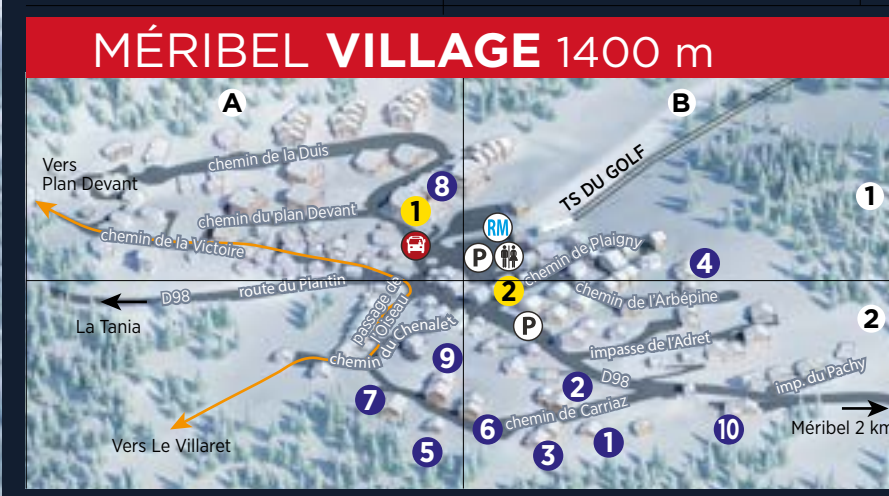

VUE D'ENSEMBLE DE LA VALLÉE DE MÉRIBEL

Overview of Meribel

MÉRIBEL MOTTARET 1700 - 1800 m

HÔTELS		
Alpenruitor	1	B3
Arolles	2	D1
Mont-Vallon	3	B2
Mottaret	4	C2
Tarentaise	5	D1

CHALETs & RESIDENCES		
Aiguille du Fruit	1	C2
Alpages du Mottaret	2	A1
Alpinéa	3	D2
Ancolies	4	D2
Antarès	5	D2
Arc-en-Ciel	6	D2
Arpasson	7	D2
Asphodèles	8	D2
Boulevard	9	D2
Cairn	10	A1
Candide	11	D2
Cassine A	12	D3
Cassine B	13	D3
Cassine C	14	D3
Cassiopée	15	D3
Cembros	16	D1
Cimes I	17	E2
Cimes II	18	E2
Creux de l'Ours	19	E2
Dandy	20	D2
Erines	21	C2
Florilège	22	A2
Fontany	23	D2
Gaillard	24	A1
Gebroulaz	25	D2
Gentianes	26	D2
Grand Dou	27	B3
Grande Rosière	28	C2
Lac Blanc	29	E1

Lama	30	A2
Maeva Les Bleuets	31	C2
Marianne	32	C2
Mont-Vallon	33	C2
Moraine	34	A2
Mottaret	35	C2
Nantchu	36	D2
Odalys Le Hameau	37	D2
Olympie I	38	B2
Olympie II	39	A2
Olympie III	40	A2
Orionde	41	D3
Pas du Lac	42	C2
Pierre et Vacances «Les Crêts»	43	A2
Pierre et Vacances «Les Sentiers de Tuéda»	44	A2
Plan du Lac	45	A2
Plattières	46	B2
Plein Soleil	47	C2
Pralin	48	B2
Provères	49	C2
Roc de Tougne	50	C2
Ruitor	51	B2
Saulire	52	C2
Sérac	53	A2
Sherpa	54	A2
Sonnailles	55	C2
Tarentaise	56	D1
Vanoise	57	D2
Verdons	58	D2

MÉRIBEL VILLAGE 1400 m

CHALETs		
Alouette	1	B2
Belette	2	B2
Civette	3	B2

Creux du Gypse	4	B1
Doucette	5	A2
Epinette	6	B2
Fauvette	7	A2

Ferme de Meribel-Village	8	A1
Genette	9	A2
Grande Casse	10	B2

AGENCES		
Pierre et Vacances Fermes de Meribel	1	A1
Agence Cimalpes	2	B2

MÉRIBEL LES ALLUES 1100 m

HÔTELS		
La Croix Jean-Claude	1	B2

CHALETs		
Bergeries des 3 Vallées	1	C1
Bergeries	2	C2
Cézares	3	D1
Chenavier	4	B3
Epervière	5	B2
Jardins Sauvages	6	C2
Maison des Générations	7	A2
Rousserolle	8	B2
Saphir	9	D2
Verdier	10	B2
Vieille Scierie	11	B2