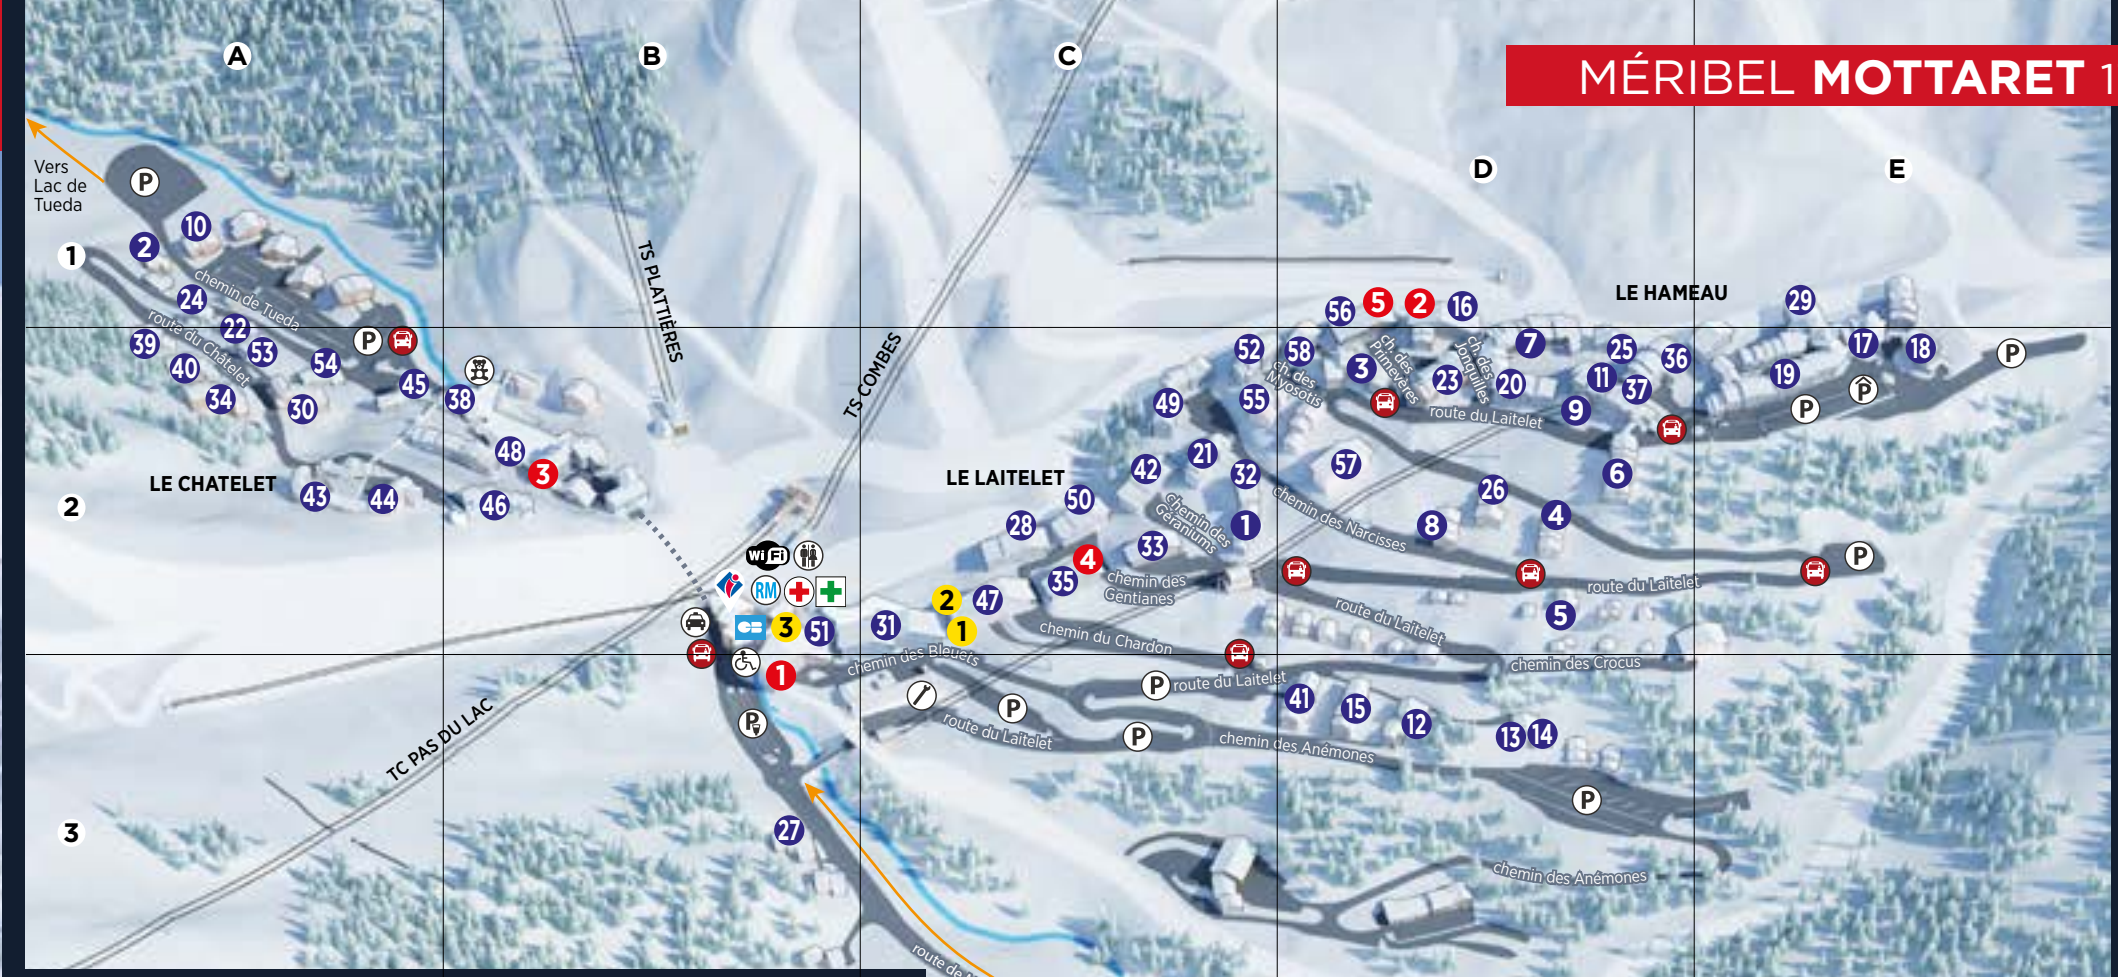

Lauzes	89	D2
Maeva Le Peillon	90	E4
Maeva Les Ravines	91	E4
Méribel	92	D2
Mérllys	93	D2
Merisiers	94	D2
Myosotis	95	F2
Notre-Dame des Neiges	97	D5
Ours Blanc	98	F2
Ours Brun	99	F2
Pas du Lac	100	C3

Péclat Polset	101	C3
Perce Neige	102	C3
Perdrix	103	D3
Pétaru	104	D4
Pierre et Vacances Les Ravines	105	E4
Plan du Moulin	106	D4
Plein Sud	107	D3
Presles	108	C3
Ramées	109	D3
Ravines	110	E4
Refuge	111	E4
Résidence du golf	112	A1

Rimaye	113	D4
Roc de Tougne	114	C3
Rocher	115	C4
Roches Blanches	116	D3
Sabot de Vénus	117	E2
Sapineaux	118	C3
Saulire	119	C3
Silènes	120	D4
Soldanelles	121	D4
Squaw Valley	122	E4
Surf	123	C3
Sylvanelles	124	B1
Télémark	125	C3

VUE D'ENSEMBLE DE LA VALLÉE DE MÉRIBEL

Overview of Meribel

MÉRIBEL MOTTARET 1700 - 1800 m

HÔTELS		
Alpenruitor	1	B3
Arolles	2	D1
Mont-Vallon	3	B2
Mottaret	4	C2
Tarentaise	5	D1

CHALETs & RESIDENCES		
Aiguille du Fruit	1	C2
Alpages du Mottaret	2	A1
Alpinéa	3	D2
Ancolies	4	D2
Antarès	5	D2
Arc-en-Ciel	6	D2
Arpasson	7	D2
Asphodèles	8	D2
Boulevard	9	D2
Cairn	10	A1
Candide	11	D2
Cassine A	12	D3
Cassine B	13	D3
Cassine C	14	D3
Cassiopée	15	D3
Cembros	16	D1
Cimes I	17	E2
Cimes II	18	E2
Creux de l'Ours	19	E2
Dandy	20	D2
Erines	21	C2
Florilège	22	A2
Fontany	23	D2
Gaillard	24	A1
Gebroulaz	25	D2
Gentianes	26	D2
Grand Dou	27	B3
Grande Rosière	28	C2
Lac Blanc	29	E1

Lama	30	A2
Maeva Les Bleuets	31	C2
Marianne	32	C2
Mont-Vallon	33	C2
Moraine	34	A2
Mottaret	35	C2
Nantchu	36	D2
Odalys Le Hameau	37	D2
Olympie I	38	B2
Olympie II	39	A2
Olympie III	40	A2
Orionde	41	D3
Pas du Lac	42	C2
Pierre et Vacances «Les Crêts»	43	A2
Pierre et Vacances «Les Sentiers de Tuéda»	44	A2
Plan du Lac	45	A2
Plattières	46	B2
Plein Soleil	47	C2
Pralin	48	B2
Provères	49	C2
Roc de Tougne	50	C2
Ruitor	51	B2
Saulire	52	C2
Sérac	53	A2
Sherpa	54	A2
Sonnailles	55	C2
Tarentaise	56	D1
Vanoise	57	D2
Verdons	58	D2