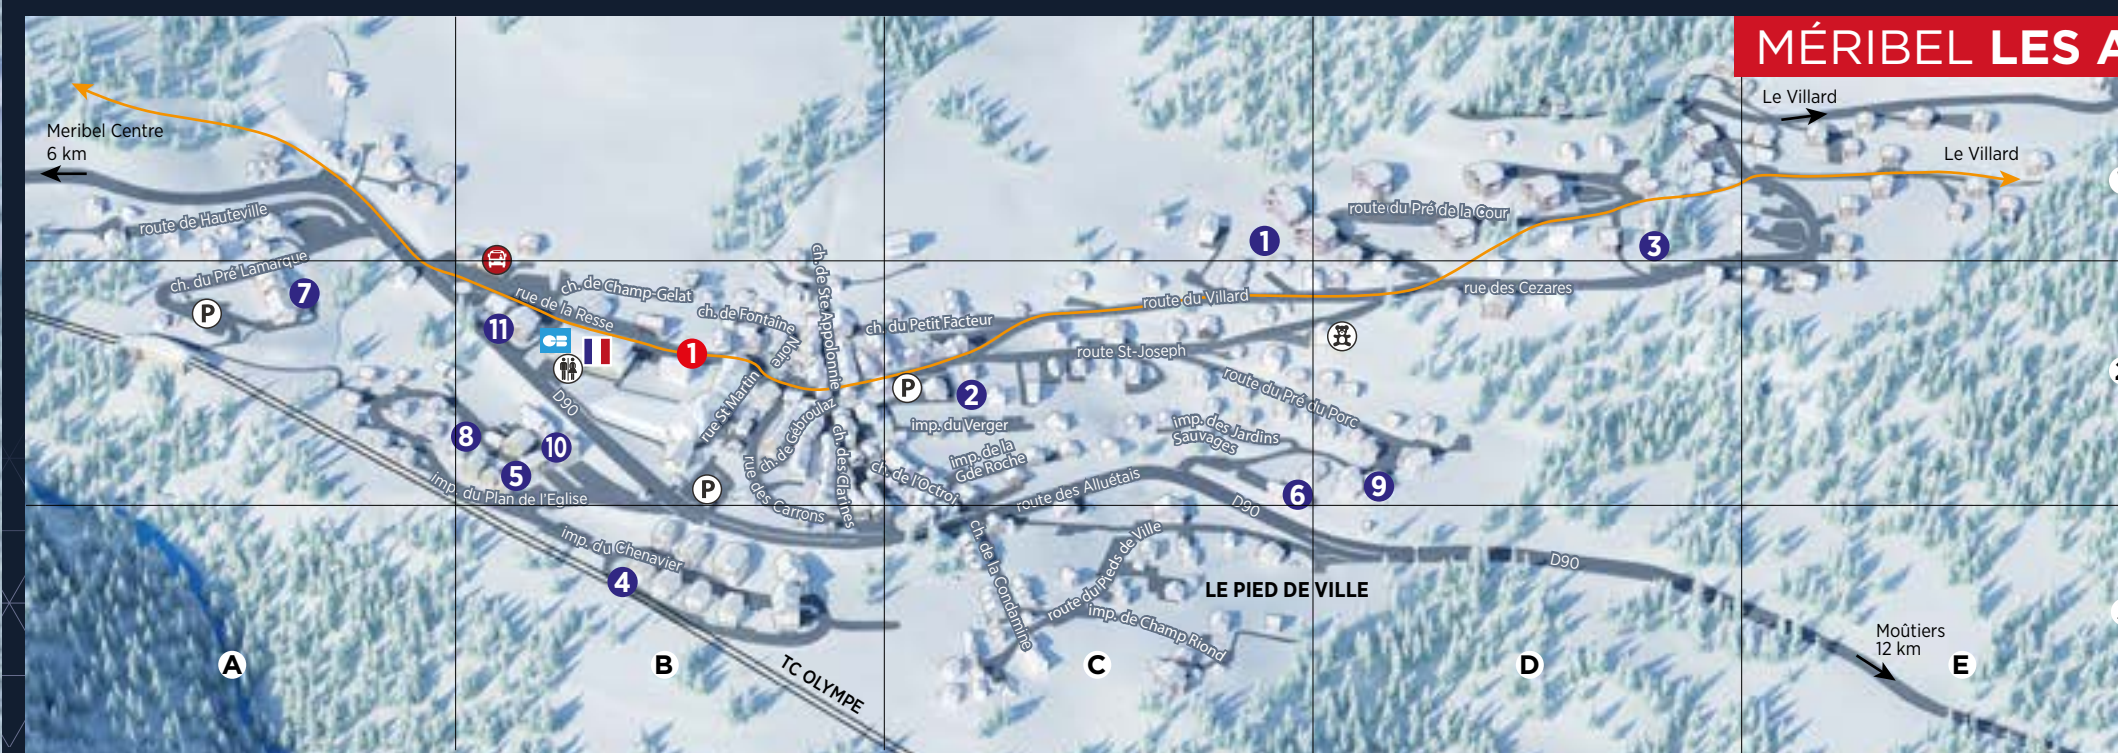

VUE D'ENSEMBLE DE LA VALLÉE DE MÉRIBEL

Overview of Meribel

MÉRIBEL MOTTARET 1700 - 1800 m

HÔTELS		
Alpenruitor	1	B3
Arolles	2	D1
Mont-Vallon	3	B2
Mottaret	4	C2
Tarentaise	5	D1

CHALETs & RESIDENCES		
Aiguille du Fruit	1	C2
Alpages du Mottaret	2	A1
Alpinéa	3	D2
Ancolies	4	D2
Antarès	5	D2
Arc-en-Ciel	6	D2
Arpasson	7	D2
Asphodèles	8	D2
Boulevard	9	D2
Cairn	10	A1
Candide	11	D2
Cassine A	12	D3
Cassine B	13	D3
Cassine C	14	D3
Cassiopée	15	D3
Cembros	16	D1
Cimes I	17	E2
Cimes II	18	E2
Creux de l'Ours	19	E2
Dandy	20	D2
Erines	21	C2
Florilège	22	A2
Fontany	23	D2
Gaillard	24	A1
Gebroulaz	25	D2
Gentianes	26	D2
Grand Dou	27	B3
Grande Rosière	28	C2
Lac Blanc	29	E1

Lama	30	A2
Maeva Les Bleuets	31	C2
Marianne	32	C2
Mont-Vallon	33	C2
Moraine	34	A2
Mottaret	35	C2
Nantchu	36	D2
Odalys Le Hameau	37	D2
Olympie I	38	B2
Olympie II	39	A2
Olympie III	40	A2
Orionde	41	D3
Pas du Lac	42	C2
Pierre et Vacances «Les Crêts»	43	A2
Pierre et Vacances «Les Sentiers de Tuéda»	44	A2
Plan du Lac	45	A2
Plattières	46	B2
Plein Soleil	47	C2
Pralin	48	B2
Provères	49	C2
Roc de Tougne	50	C2
Ruitor	51	B2
Saulire	52	C2
Sérac	53	A2
Sherpa	54	A2
Sonnailles	55	C2
Tarentaise	56	D1
Vanoise	57	D2
Verdons	58	D2

MÉRIBEL VILLAGE 1400 m

CHALETs		
Alouette	1	B2
Belette	2	B2
Civette	3	B2

Creux du Gypse	4	B1
Doucette	5	A2
Epinette	6	B2
Fauvette	7	A2

Ferme de Meribel-Village	8	A1
Genette	9	A2
Grande Casse	10	B2

AGENCES		
Pierre et Vacances Fermes de Meribel	1	A1
Agence Cimalpes	2	B2

MÉRIBEL LES ALLUES 1100 m

HÔTELS		
La Croix Jean-Claude	1	B2

CHALETs		
Bergeries des 3 Vallées	1	C1
Bergeries	2	C2
Cézares	3	D1
Chenavier	4	B3
Epervière	5	B2
Jardins Sauvages	6	C2
Maison des Générations	7	A2
Rousserolle	8	B2
Saphir	9	D2
Verdier	10	B2
Vieille Scierie	11	B2